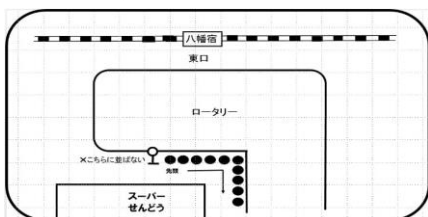

2024年4月1日改正 通常バスダイヤ

無料

- ●乗車の際は身分証明書の提示を求められることがあります。来校の際は必ず携帯するようにしましょう。
- ●時間帯によっては、混雑が予想されます。バスは道路状況や遅延、天候等で遅れることもあり、時間に余裕をもった乗車をお願いいたします。

千葉キャンパス ⇄ 八幡宿駅 所要約22分

行先 運行種別	千葉キャンパス行		八幡宿駅行	
	平日(月～金)	土曜日・休曜日	平日(月～金)	土曜日・休曜日
7	20 35 45	45		
8	00 15 25 28 30 33 35 55	00 33	50	50
9	10 30	30	55	55
10	00 10 15	00	42	42
11	30	30	55	
12	05 20	20	20 40	40
13	40	40	20	20
14	05	05	35 45 55	25
15	50	50	40	45
16	50	50	12 20 30 45	20
17			15 25 43	15
18			05 20 33 55	33
19			33 45	33
20			15	15

千葉キャンパス ⇄ ちはら台駅 所要約12分

行先 運行種別	千葉キャンパス行		ちはら台駅行	
	平日(月～金)	土曜日・休曜日	平日(月～金)	土曜日・休曜日
6	40	40		
7	40 55	40 55		
8	10 30 44	13 30 44		
9	39	39	25 55	25 55
10	15	15	55	55
11	35	35		
12	35	35	15 50	15 50
13	15	15		
14	15	15	10 55	35
15	15	00		
16	53	53	30	30
17	35	35	15	15
18			00 05 38	05 38
19			35	35
20			10	10

・八幡宿駅バス乗り場